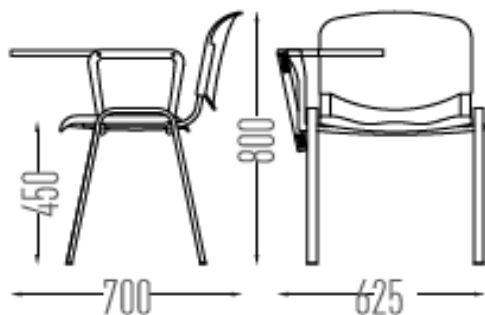

VARIE SU ARTICOLO