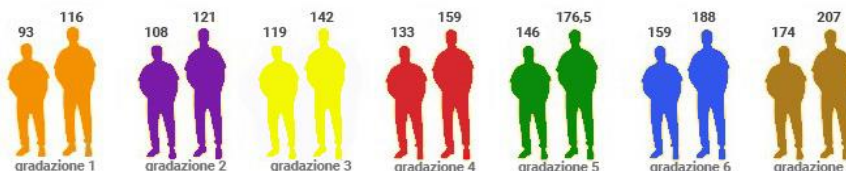

La Lucerna

CODICE ARTICOLO

BMLP138N

Dimensioni (cm)

63x70x80h

POLTRONCINA FISSA IN PPL CON TAVOLETTA E 1 BRACCIOLO

CARATTERISTICHE TECNICHE

Poltroncina fissa in polipropilene con tavoletta. Telaio quattro gambe in tubo di acciaio ovale 30x15mm verniciato a polveri epossidiche di colore nero e puntali antiscivolo. Sedile e schienale in nylon rinforzato anatomicamente sagomato. Bracciolo in nylon colore nero. Tavoletta scrittoio in nylon nero con sistemi di ribaltamento in acciaio antipanico. Seduta h45.

FOTO ARTICOLO

COLORE SEDUTA/SCHIENALE

ARANCIO

ROSSO

BLU

GRIGIO

NERO

BORDEAUX

VERDE

GRIGIO SCURO

VARIE SU ARTICOLO

SI RICORDA CHE PER PROCEDERE ALL'EVENTUALE ORDINE NECESSIAMO DELLE SPECIFICHE INDICATE CON ASTERISCO (*)

12100 CUNEO - VIA MONDOLE' 10 Tel. 0171 348302

C.F. - P.IVA 01976920049 - Reg. Imprese di Cuneo 01976920049