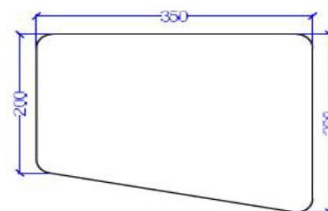

VARIE SU ARTICOLO